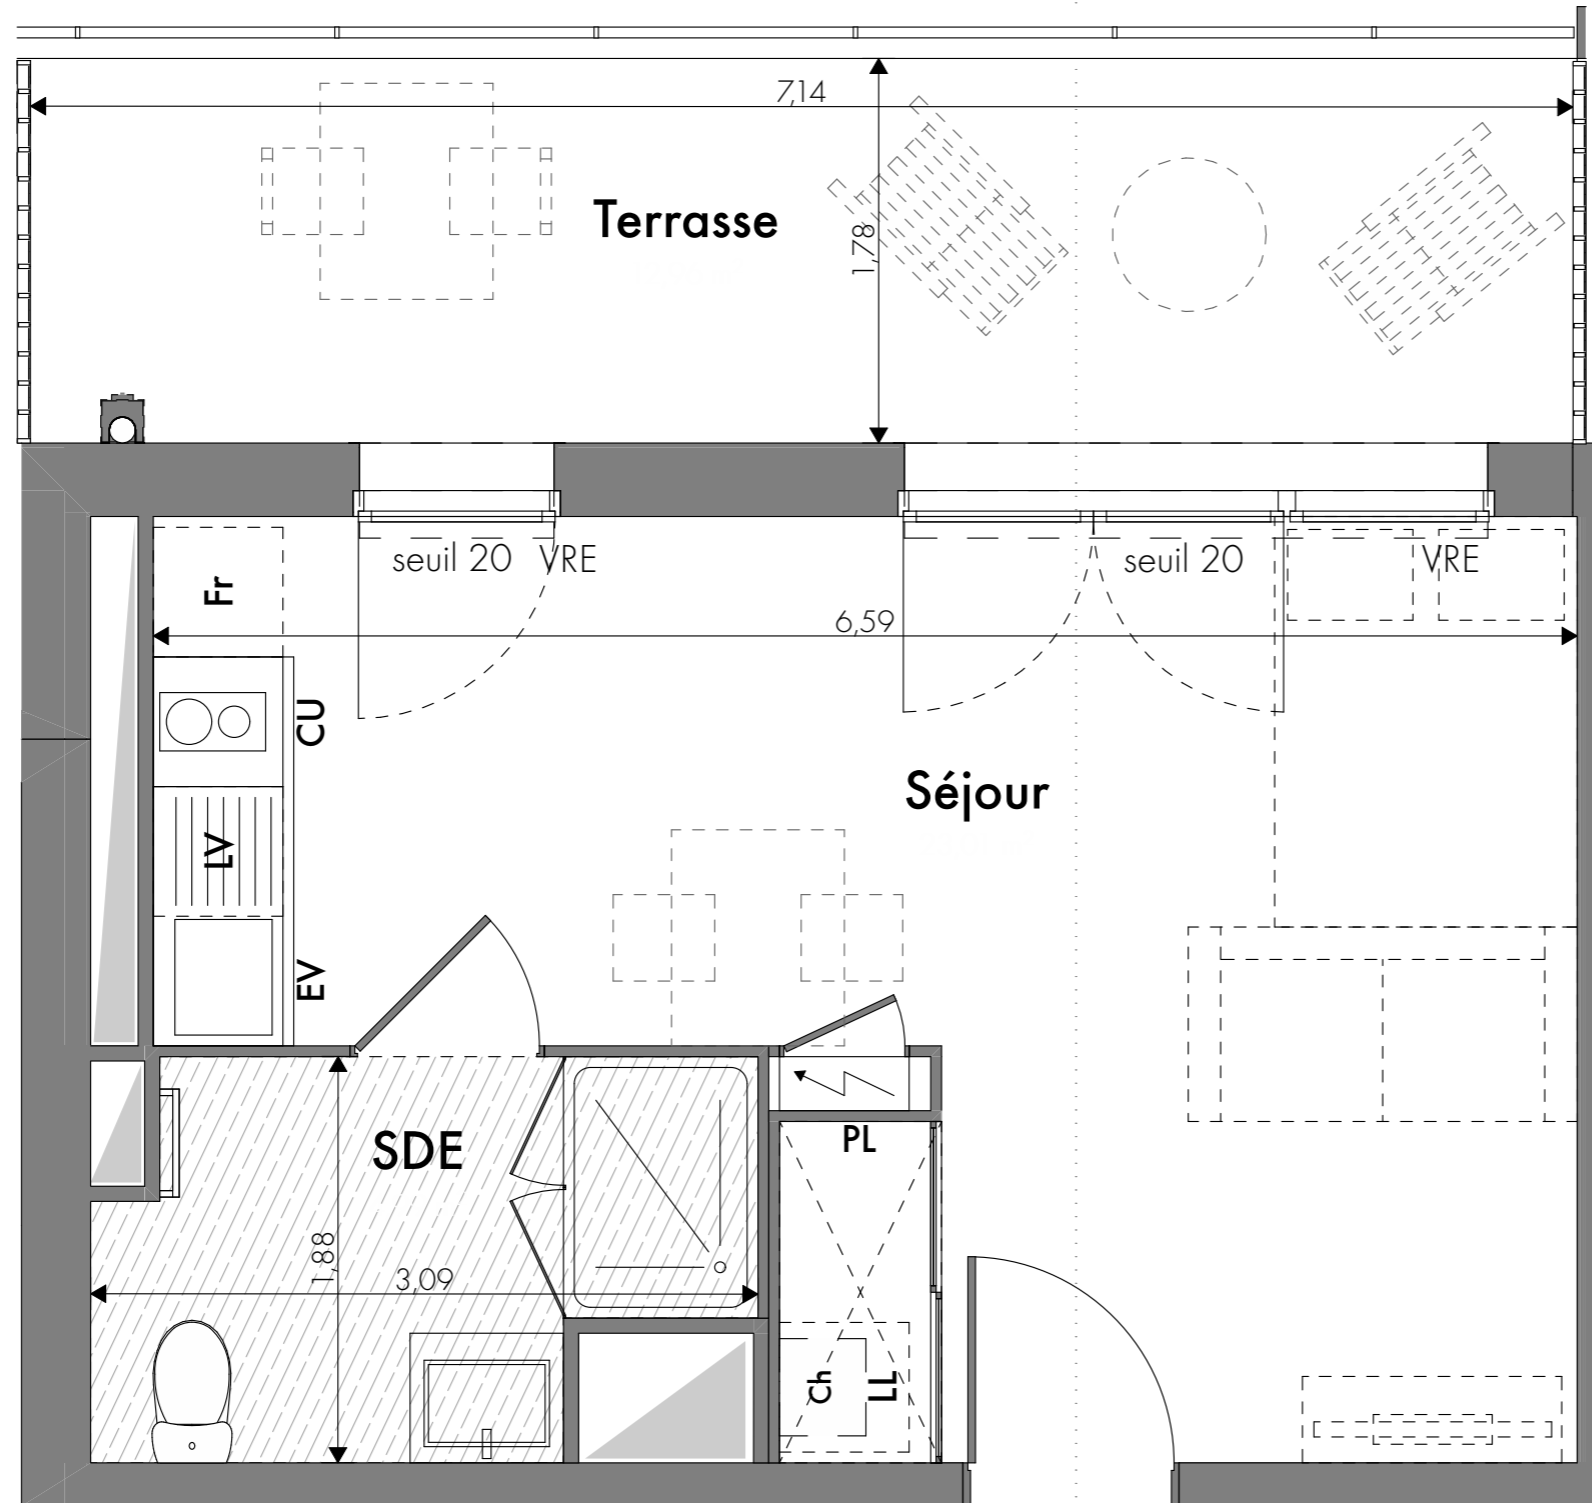

### SURFACES HABITABLES

Séjour	23,01 m <sup>2</sup>
SDE	4,99 m <sup>2</sup>
<b>Total</b>	<b>28,00 m<sup>2</sup></b>
Terrasse	12,96 m <sup>2</sup>

### PLAN DE REPERAGE

### LÉGENDE :

- EV : Evier
- CU : Attente Cuisson + Hotte
- Fr : Réfrigérateur
- LV : Lave-vaisselle
- Ch : Chaudière
- LL : Attente Machine à laver
- F : Fenêtre
- PF : Porte-Fenêtre
- VRE : Volet Roulant Electrique
- PL : Placard
- TE : Tableau électrique