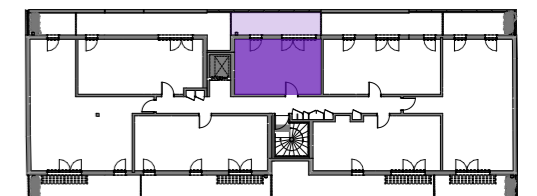

PLAN DE REPERAGE