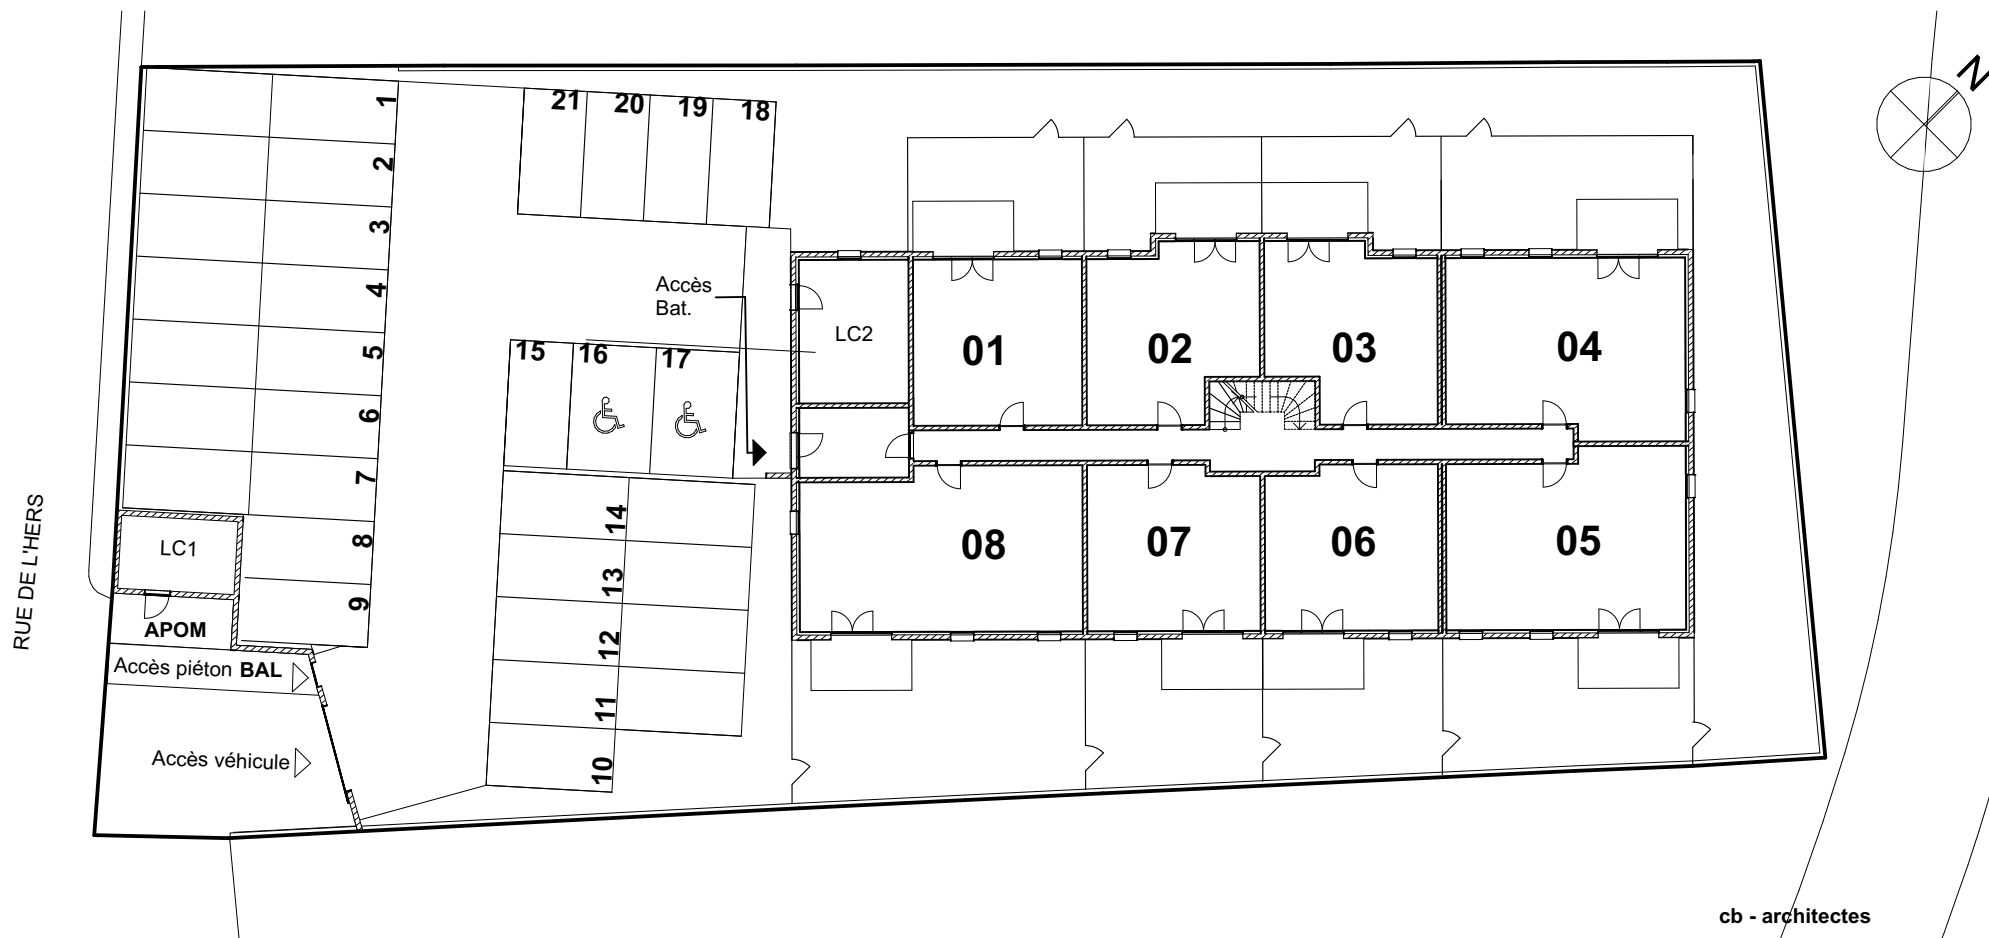

# VAL D'OLMIERES

PLAN MASSE - PLAN DE COPROPRIÉTÉ

cb - architectes

NOUS AVONS TANT À CONSTRUIRE

2, ESPLANADE COMPANS CAFFARELI  
Immeuble Toulouse 2000 - 31000 Toulouse  
Tel : 05 62 27 00 Fax : 05 61 22 11 79  
[www.greencityimmobilier.fr](http://www.greencityimmobilier.fr)