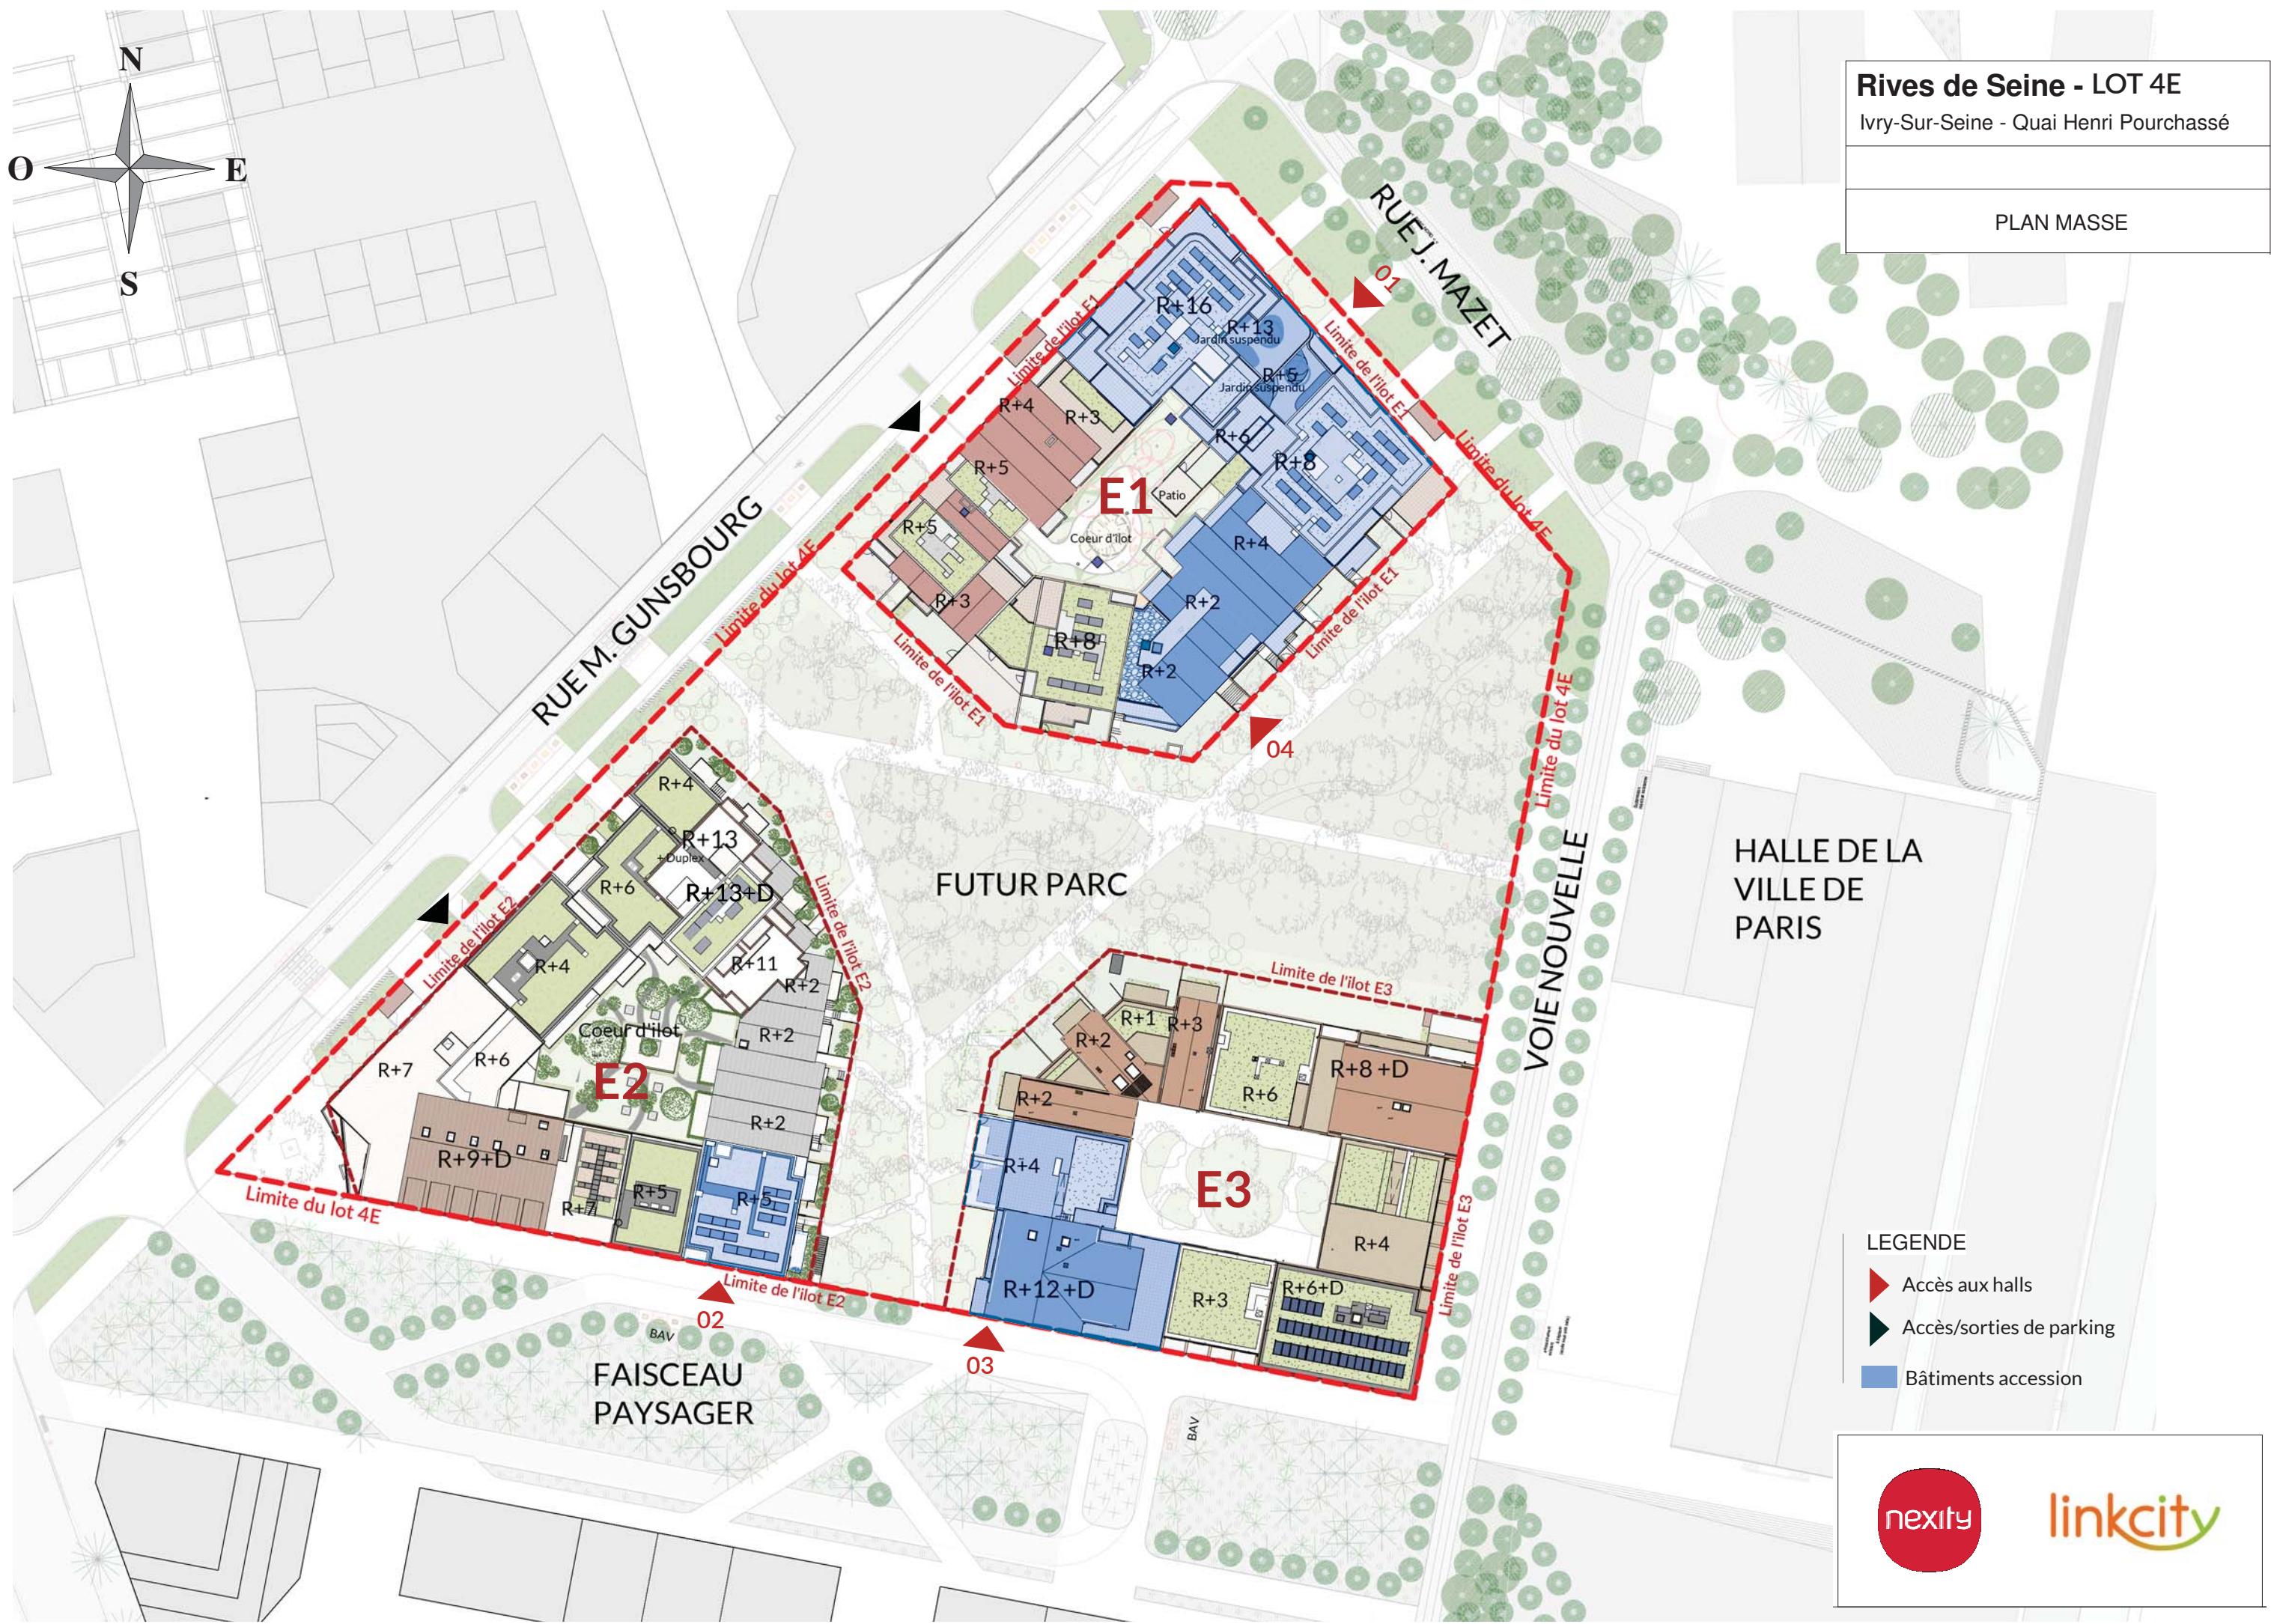

Rives de Seine - LOT 4E
Ivry-sur-Seine - Quai Henri Pourchassé

PLAN MASSE

HALLE DE LA
VILLE DE
PARIS

- LEGENDE
- ▶ Accès aux halls
 - ▶ Accès/sorties de parking
 - Bâtiments accession

Rives de Seine - Ilot 4E1

Ivry-sur-Seine - Quai Henri Pourchassé

PLAN MASSE

LEGENDE

- ▶ Accès aux halls
- ▶ Accès ou sorties de parking
- ▶ Accès ou sorties des commerces et activités

MAITRE D'OUVRAGE