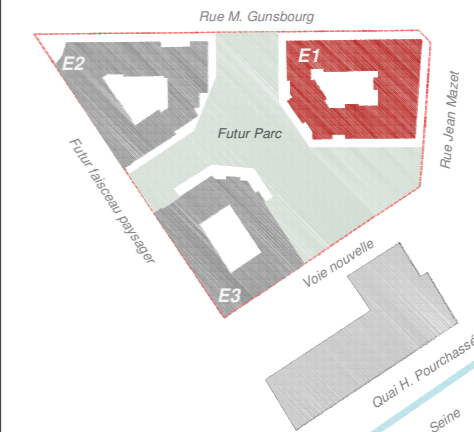

Rives de Seine - LOT 4E
Ivry-sur-Seine - Quai Henri Pourchassé

PLAN MASSE

HALLE DE LA
VILLE DE
PARIS

- LEGENDE
- ▶ Accès aux halls
 - ▶ Accès/sorties de parking
 - Bâtiments accession

Rives de Seine - Ilot 4E1

Ivry-sur-Seine - Quai Henri Pourchassé

PLAN MASSE

LEGENDE

- ▶ Accès aux halls
- ▶ Accès ou sorties de parking
- ▶ Accès ou sorties des commerces et activités

MAITRE D'OUVRAGE