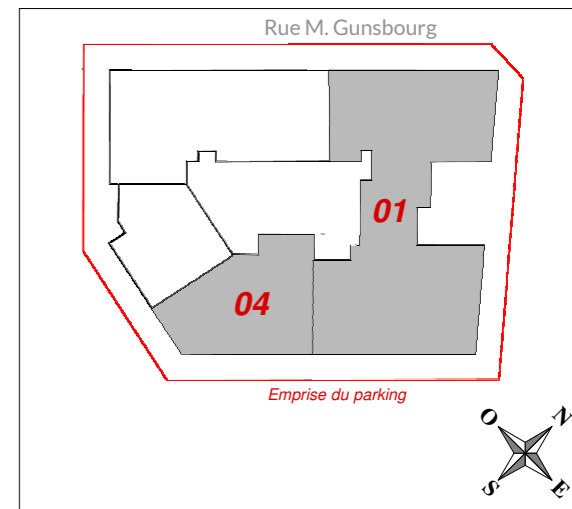

Rives de Seine - LOT 4E
Ivry-sur-Seine - Quai Henri Pourchassé

PLAN MASSE

HALLE DE LA
VILLE DE
PARIS

- LEGENDE
- ▶ Accès aux halls
 - ▶ Accès/sorties de parking
 - Bâtiments accession

Rives de Seine - Ilot 4E1

Ivry-sur-Seine - Quai Henri Pourchassé

PLAN MASSE

LEGENDE

- ▶ Accès aux halls
- ▶ Accès ou sorties de parking
- ▶ Accès ou sorties des commerces et activités

MAITRE D'OUVRAGE