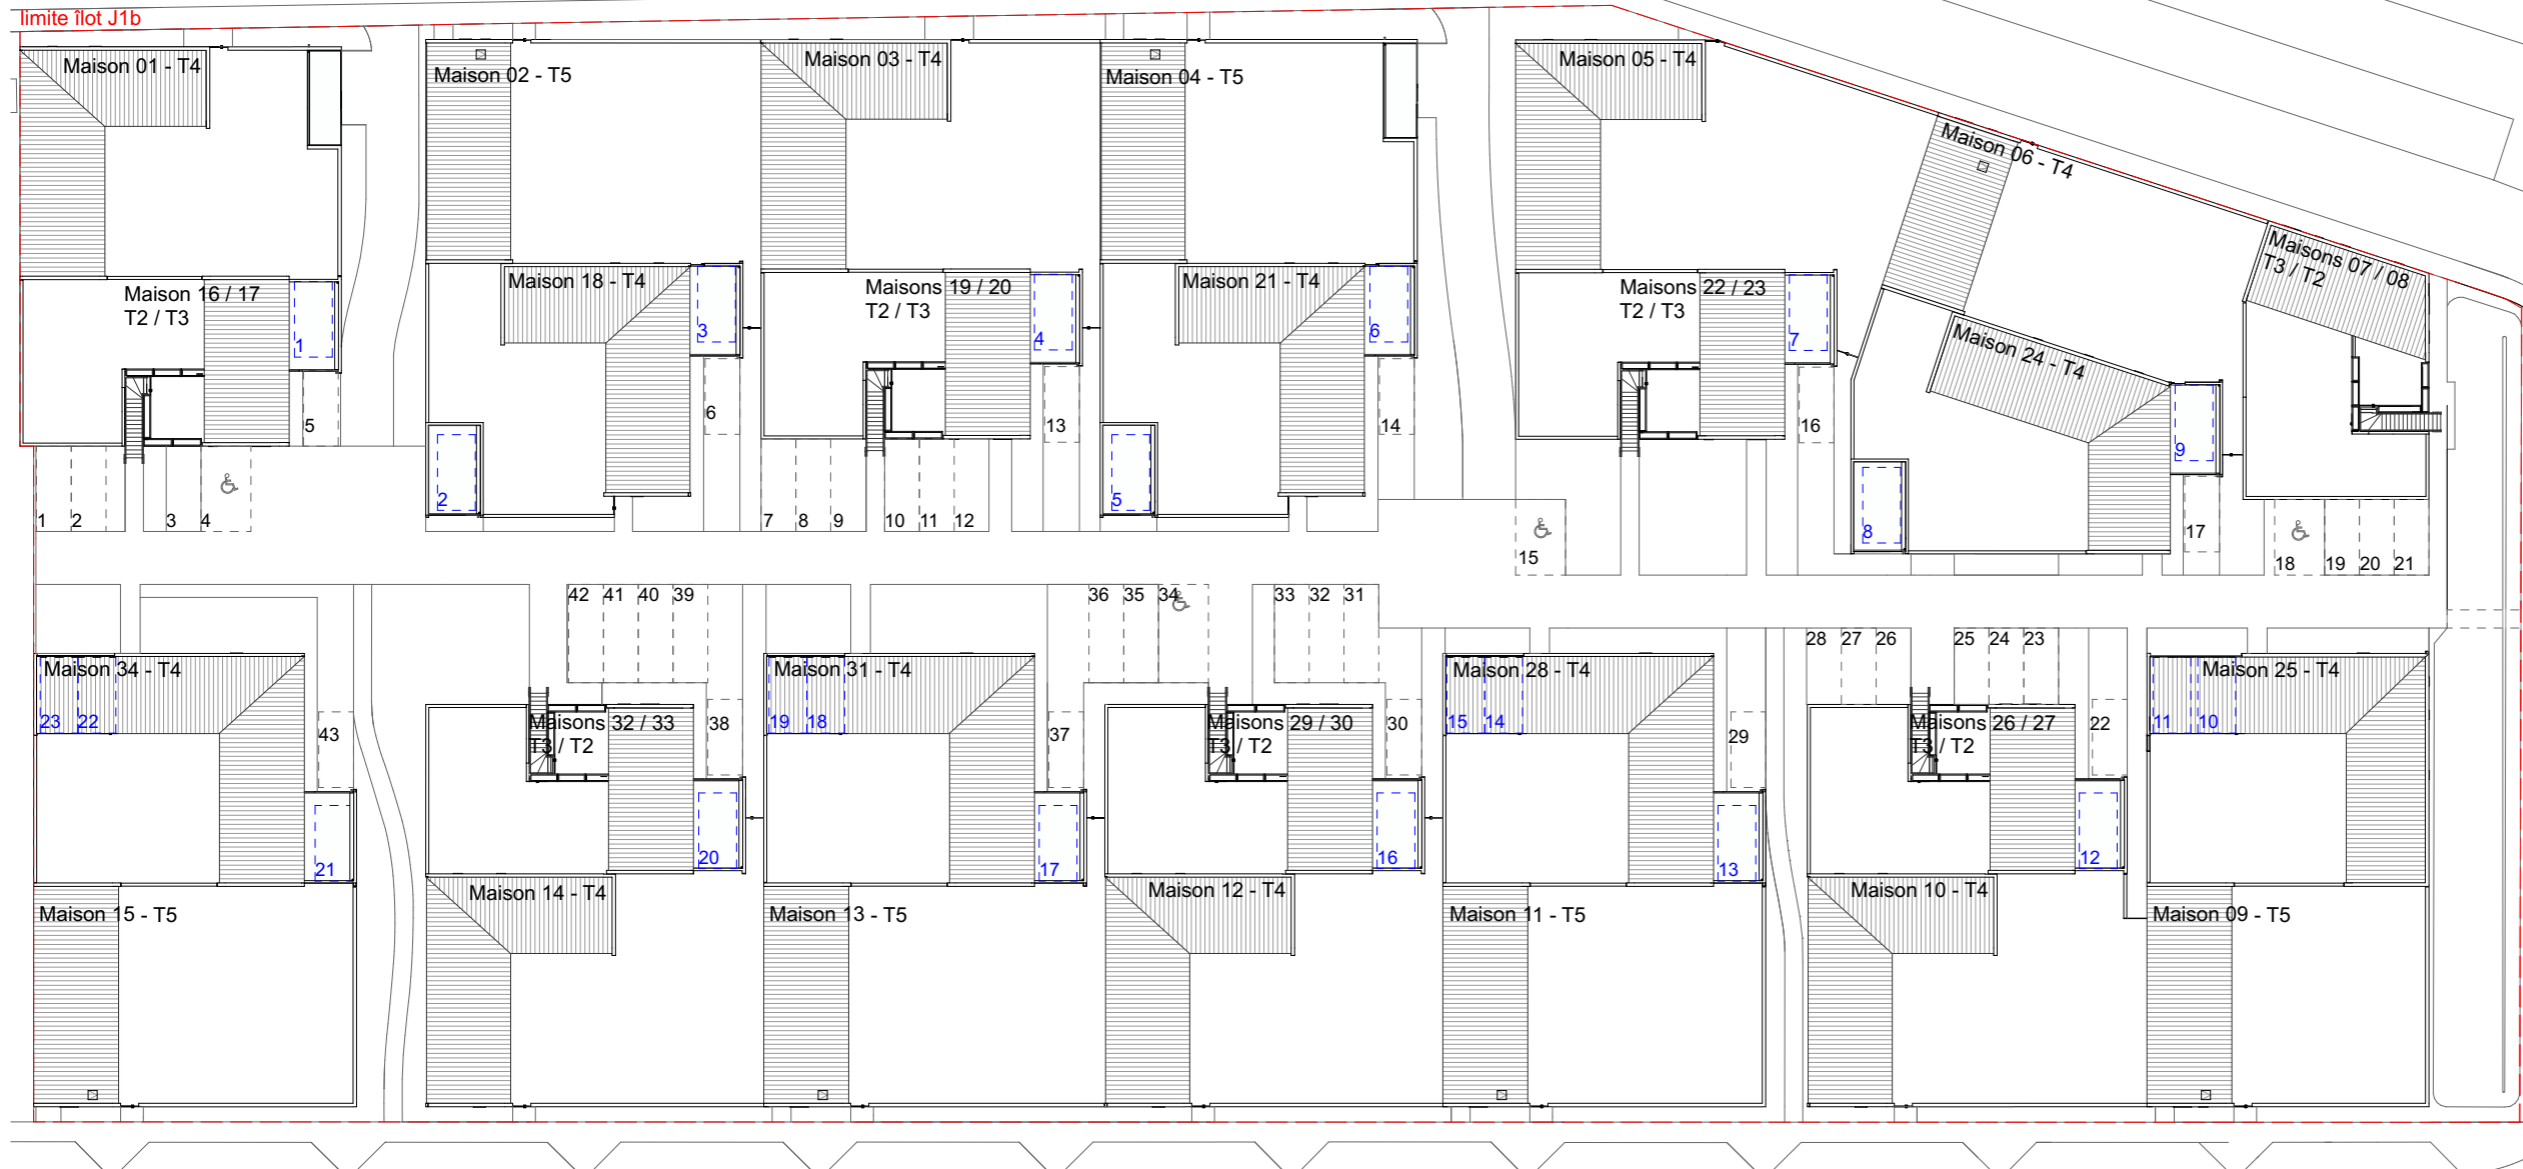

LA SCALA

Plan masse

LÉGENDE

- Limite d'îlot J1b
- 43 stationnements extérieurs
- 23 stationnements intérieurs

DATE : 22/03/2021 - INDICE : 0

NOTA: des modifications sont susceptibles d'être apportées à ce plan en fonction des nécessités techniques et / ou administratives de réalisation, tant en ce qui concerne les dimensions libres que l'équipement. Les retombées, les faux-plafonds, la dimension des gaines techniques ainsi que l'emplacement des équipements sont figurés à titre indicatif. Les radiateurs ne sont pas représentés.