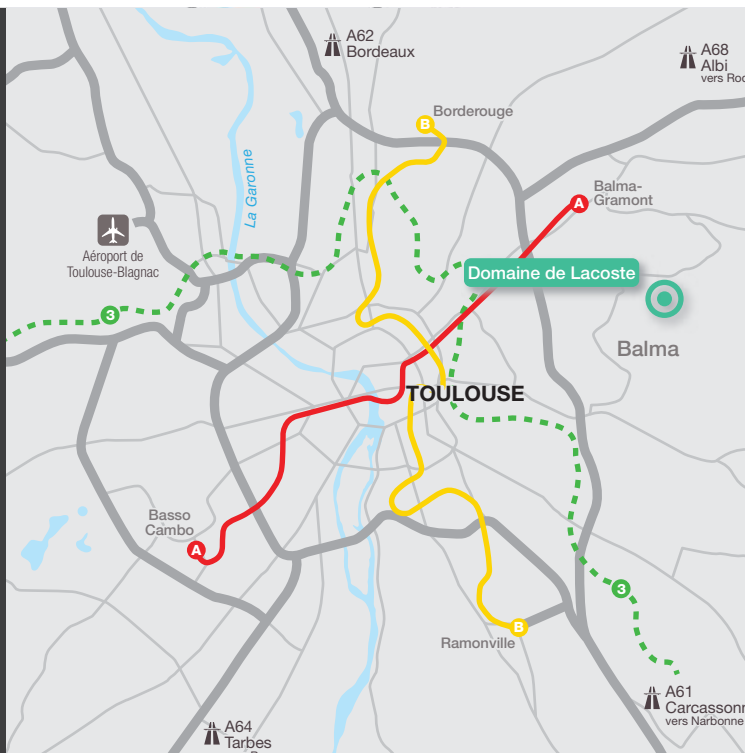

Domaine La Coste

Accessibilité

- Bus (ligne 103) 80 m
- Métro (ligne A) 3,5 km
- Rocade 3,8 km
- Gare Matabiau 7,8 km

Services

- Lac Saint-Clair 1,5 km
- Supermarché 2,3 km
- La Poste 3 km
- Mairie 3,2 km
- Centre commercial Gramont 3,3 km
- Intermarché 3,6 km
- Théâtre 4,1 km

Écoles

- École élémentaire 1,6 km
- Crèche 2,5 km
- Groupe scolaire 2,5 km
- Collège 3 km
- Lycée 3,2 km

lymo
HOME

0805 69 23 30 (appel gratuit)

1 rue Gabriel Péri - 31 000 Toulouse

info@lymo.fr