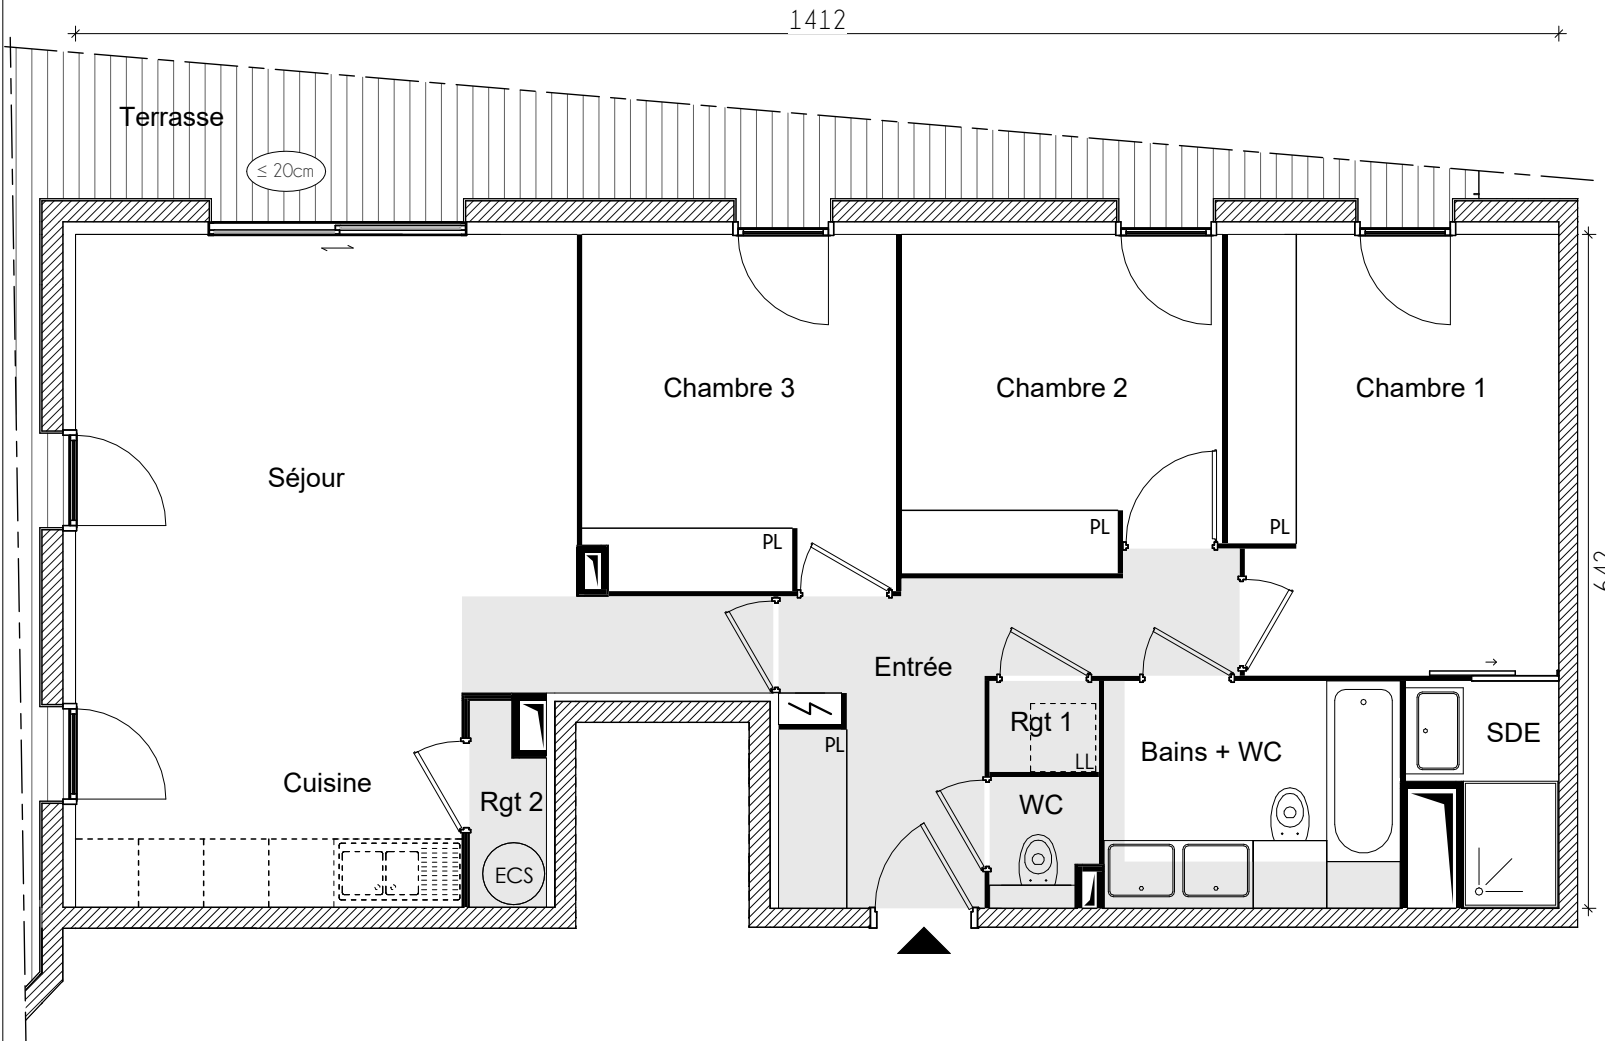

SOLISSIME

Appartement n° 11
Type T4
Niveau 3ème Etage

Entrée	8.29 m ²
Séjour + Cuisine	30.08 m ²
Chambre 1	13.01 m ²
Chambre 2	9.58 m ²
Chambre 3	10.02 m ²
Bains + WC	6.11 m ²
Salle d'eau	2.50 m ²
WC	1.20 m ²
Rangement 1	0.90 m ²
Rangement 2	1.26 m ²

Surface habitable 82.95 m²

Terrasse 62.88 m²

La surface des pièces comprend la surface des placards

empan - architectes

NOUS AVONS TANT À CONSTRUIRE

2, ESPLANADE COMPANS CAFFARELLI
 IMMEUBLE TOULOUSE 2000 - 31000 TOULOUSE