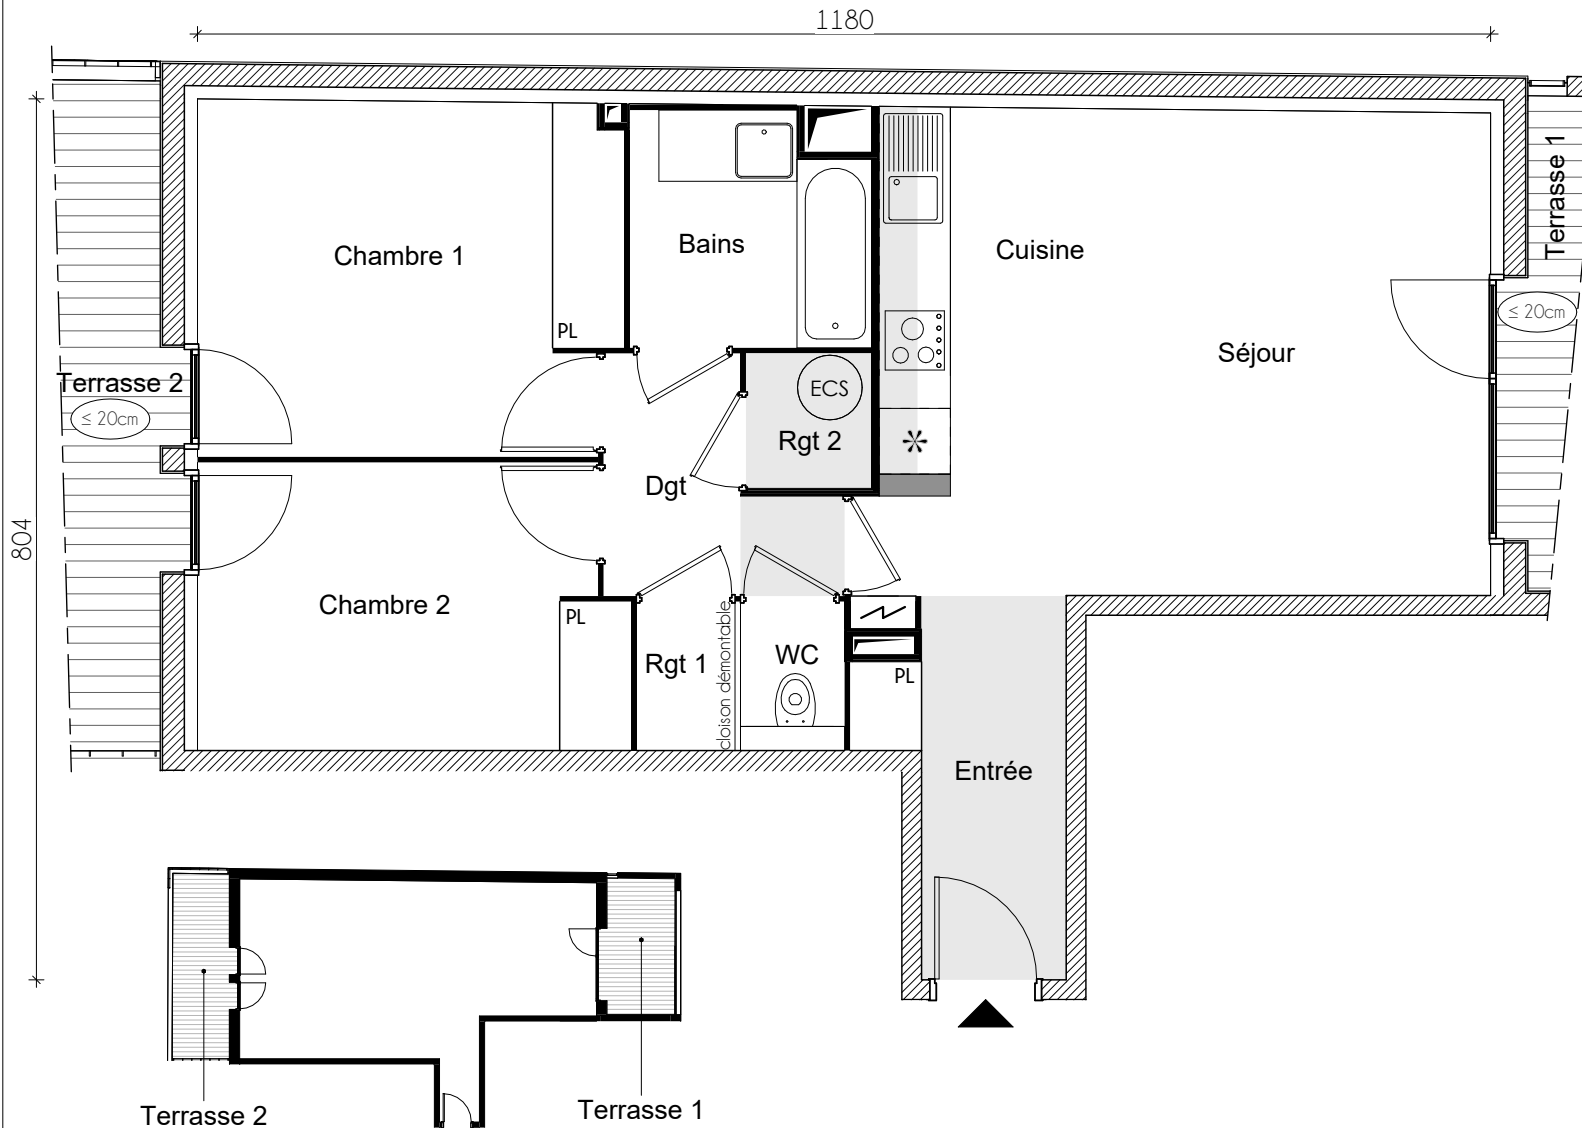

SOLISSIME

Appartement n° 03
Type T3
Niveau 1er Etage

Entrée + Séjour + Cuisine	30.01 m ²
Dégagement	3.64 m ²
Chambre 1	12.31 m ²
Chambre 2	10.00 m ²
Bains	4.49 m ²
WC	1.29 m ²
Rangement 1	1.22 m ²
Rangement 2	1.41 m ²

Surface habitable 64.37 m²

Terrasse 1	10.31 m ²
Terrasse 2	11.56 m ²

La surface des pièces comprend la surface des placards

empan - architectes

NOUS AVONS TANT À CONSTRUIRE

2, ESPLANADE COMPANS CAFFARELLI
 IMMEUBLE TOULOUSE 2000 - 31000 TOULOUSE