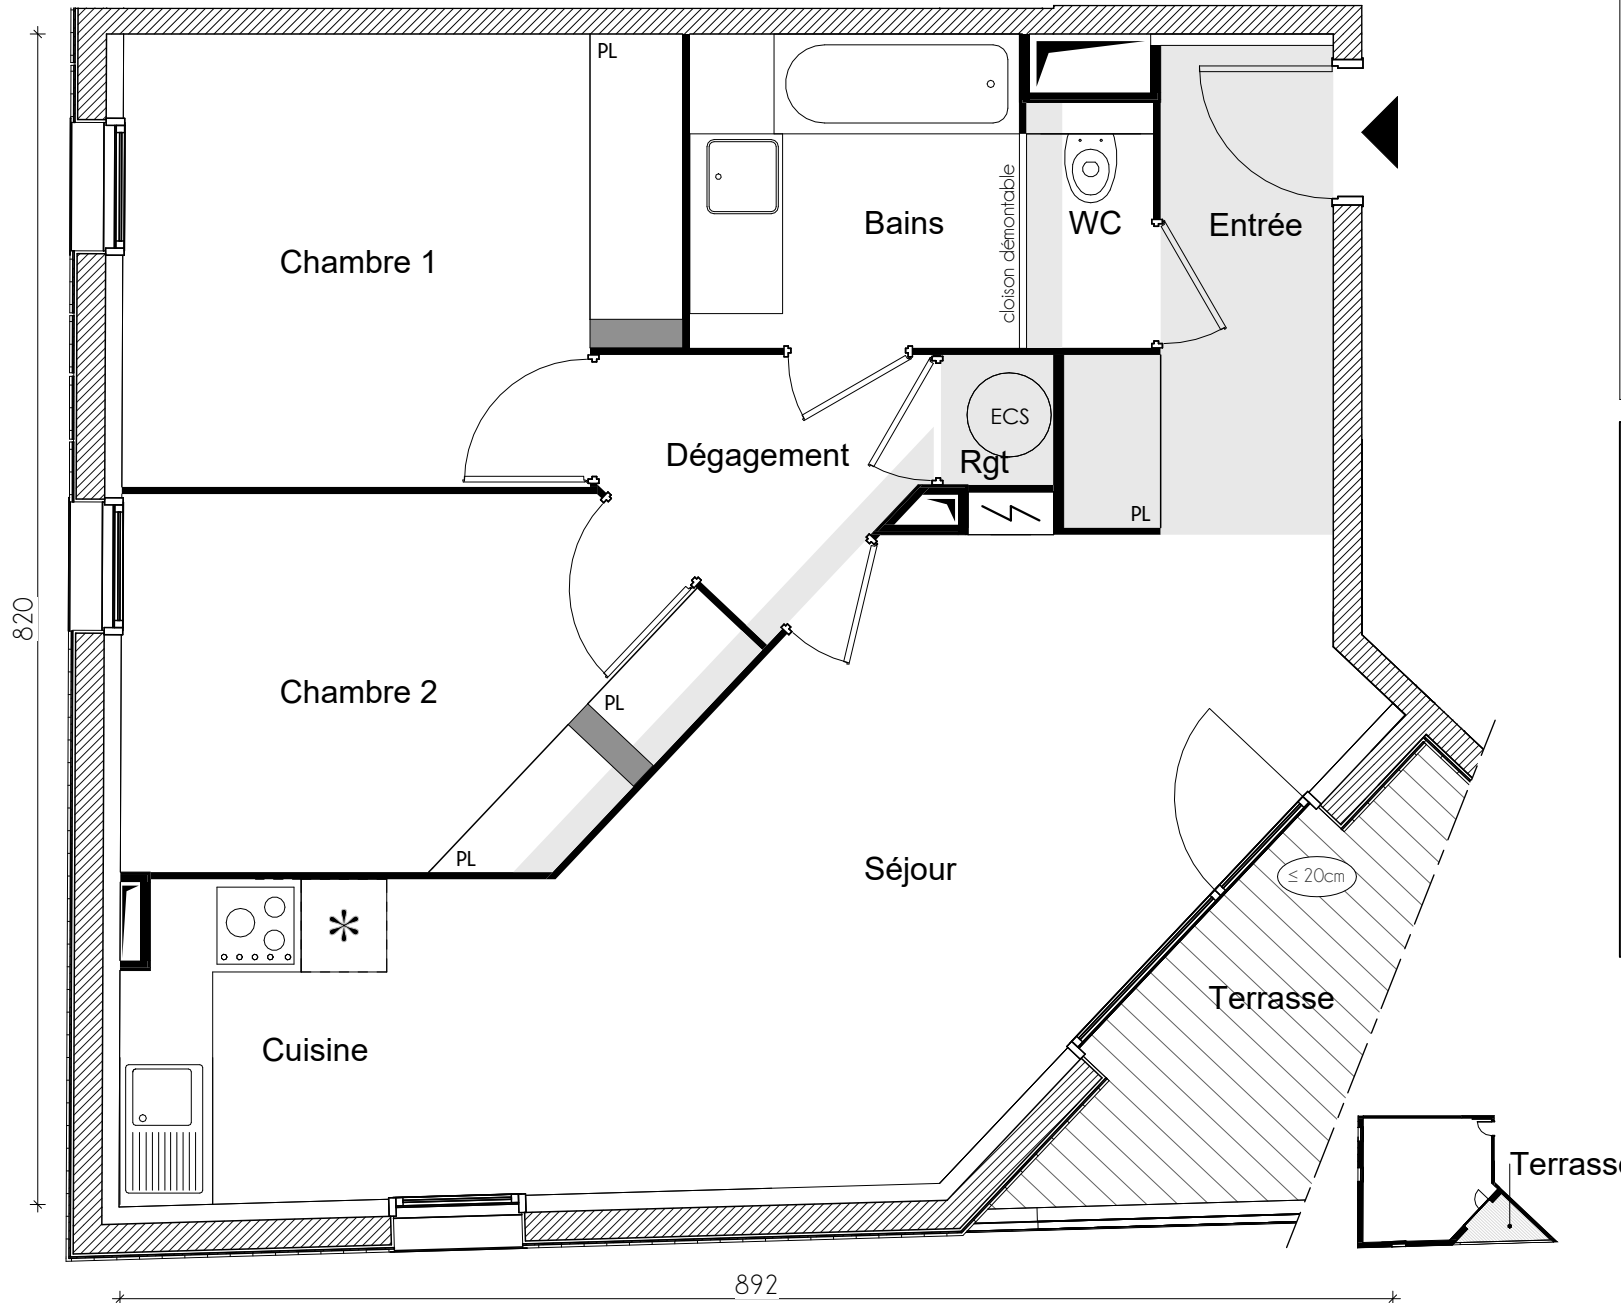

SOLISSIME

Appartement n°	01
Type	T3
Niveau	1er Etage
Entrée + Séjour + Cuisine	30.00 m ²
Dégagement	3.40 m ²
Chambre 1	11.70 m ²
Chambre 2	10.01 m ²
Bains	5.08 m ²
WC	1.53 m ²
Rangement	0.72 m ²
Surface habitable	62.44 m²
Terrasse	9.91 m ²
La surface des pièces comprend la surface des placards	