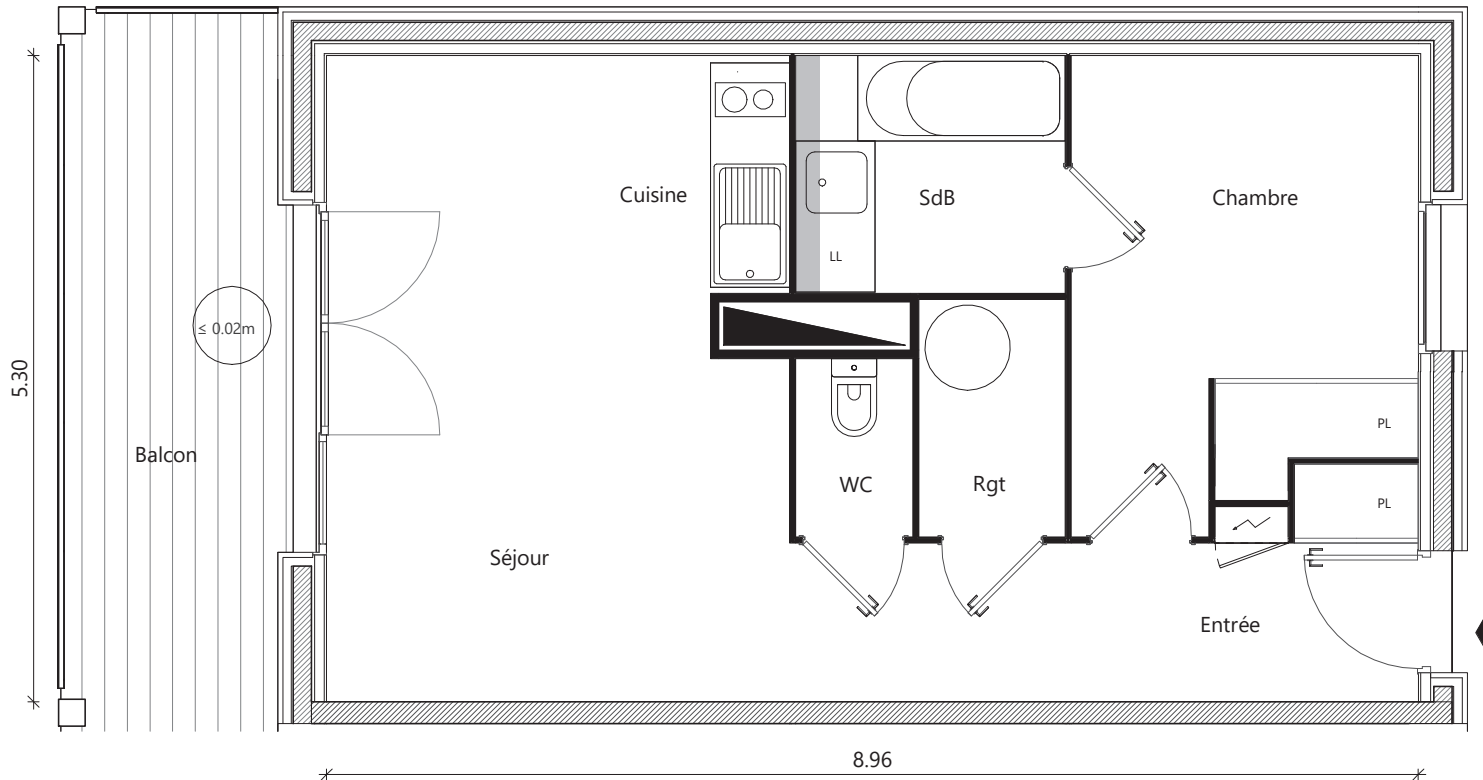

LES PLÉIADES

Bâtiment	F
Appartement n°	24
Type	T2
Niveau	1er étage

Entrée	4.43 m ²
Séjour / Cuisine	22.73 m ²
Chambre	10.31 m ²
Salle de Bain	4.31 m ²
WC	1.41 m ²
Rangement	2.34 m ²
Surface habitable	45.53 m²

Balcon 10.05 m²

La surface des pièces comprend la surface des placards.

Taillandier Architectes Associés

NOUS AVONS TANT À CONSTRUIRE
 2, ESPLANADE COMPANS CAFFARELLI
 IMMEUBLE TOULOUSE 2000 - 31000 TOULOUSE
TÉL. 05 62 27 27 00 FAX 05 61 22 11 79

Soffite

10/06/2024

*Le présent document est susceptible de modifications techniques et administratives.
 La hauteur des seuils d'accès aux loggias, terrasses et balcons est liée aux contraintes structurelles et au respect des normes constructives et DTU en vigueur.*