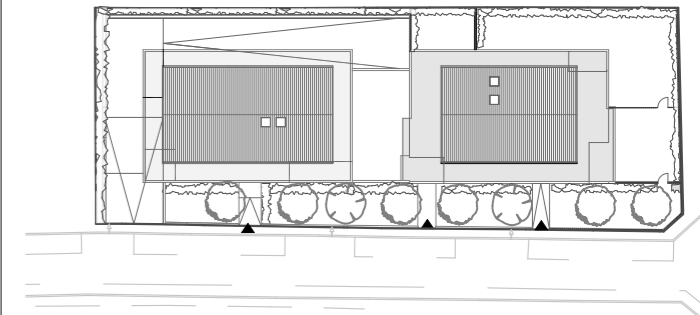

Inspiration

4 Rue des Murs Blancs
74200 - Thonon les Bains

4 pièces - B402
Bâtiment B, 4^{ème} Etage

NOTA: Des modifications sont susceptibles d'être apportées à ce plan en fonction des nécessités techniques de la réalisation, tant en ce qui concerne les dimensions libres que l'équipement. Les surfaces indiquées sont approximatives. Les retombées, soffites, faux plafonds, canalisations, ballon d'eau chaude, ainsi que l'emplacement des équipements sont figurés à titre indicatif / La surface des placards ou des dressing est incluse dans celle des pièces attenantes.