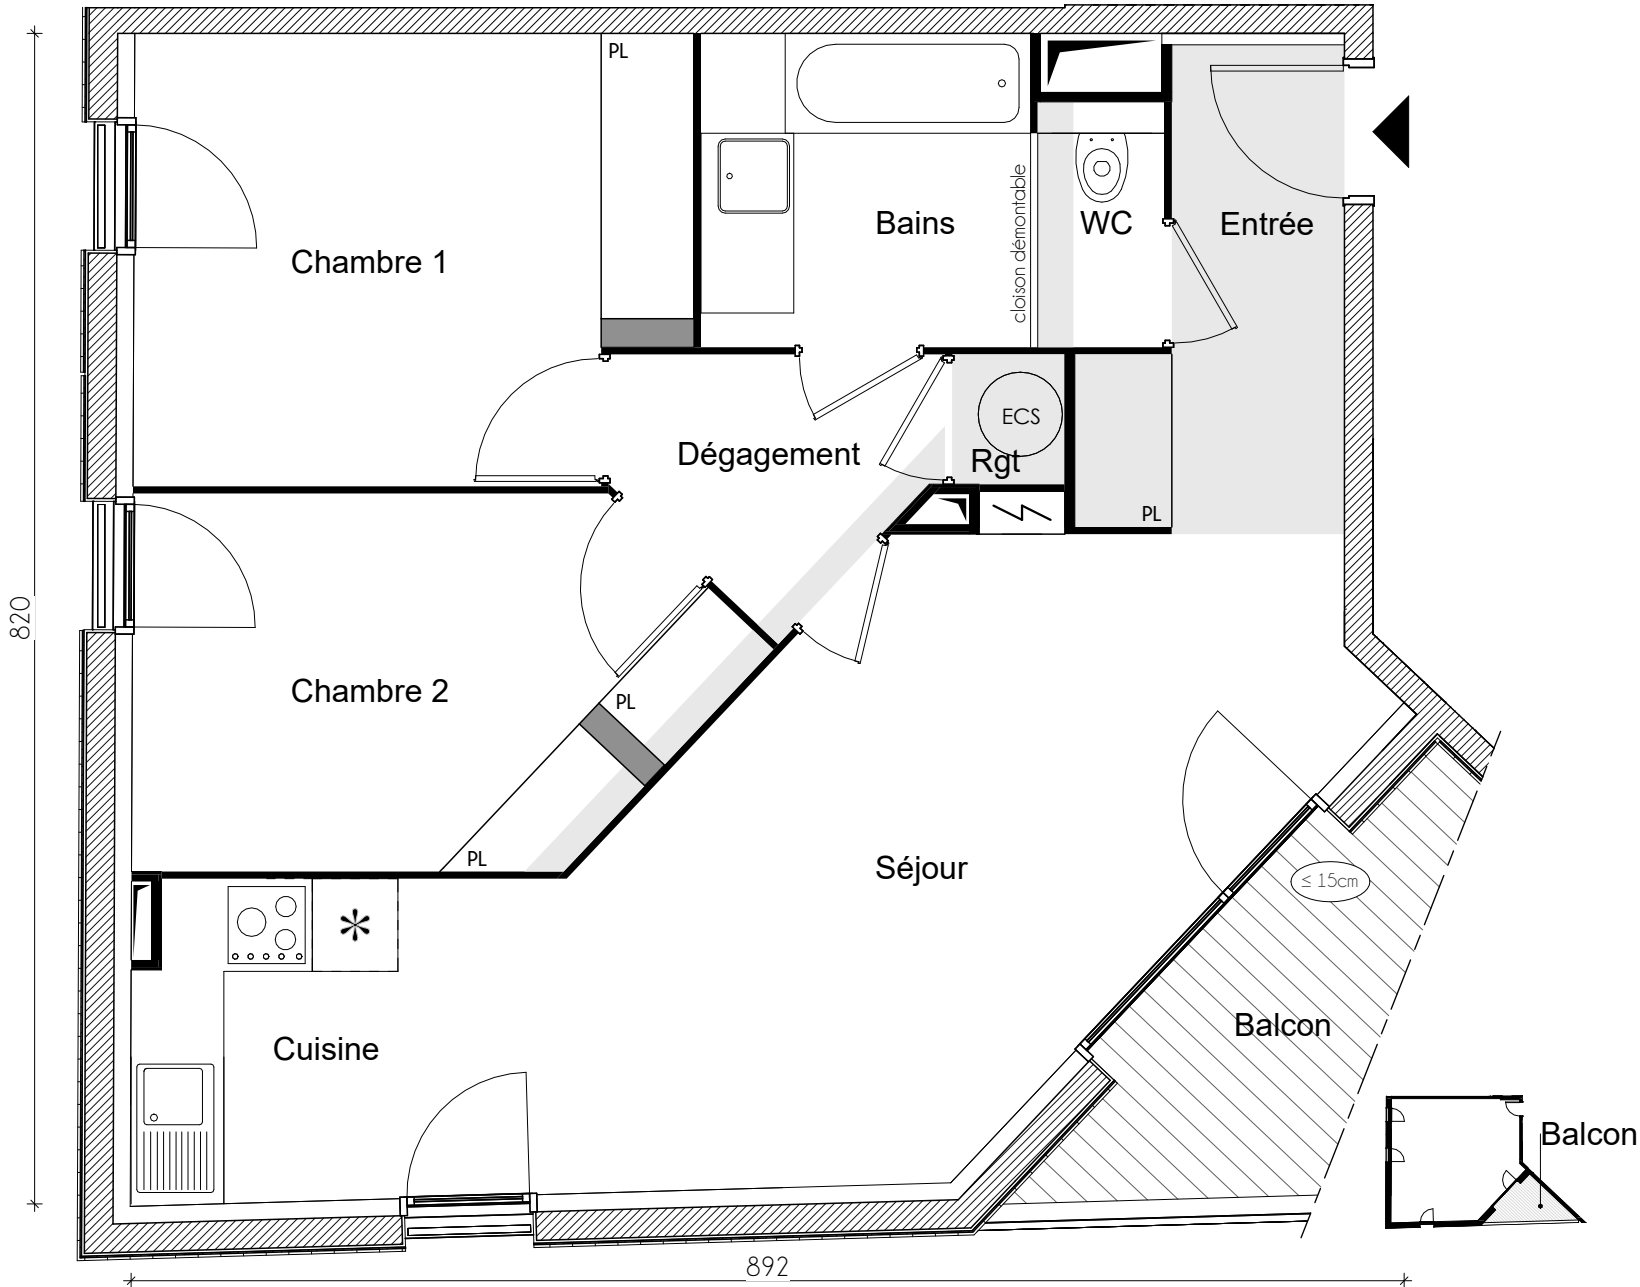

SOLISSIME

Appartement n°	06
Type	T3
Niveau	2ème Etage
Entrée + Séjour + Cuisine	30.00 m ²
Dégagement	3.40 m ²
Chambre 1	11.70 m ²
Chambre 2	10.01 m ²
Bains	5.08 m ²
WC	1.53 m ²
Rangement	0.72 m ²
Surface habitable	62.44 m²
Balcon	9.91 m ²
La surface des pièces comprend la surface des placards	