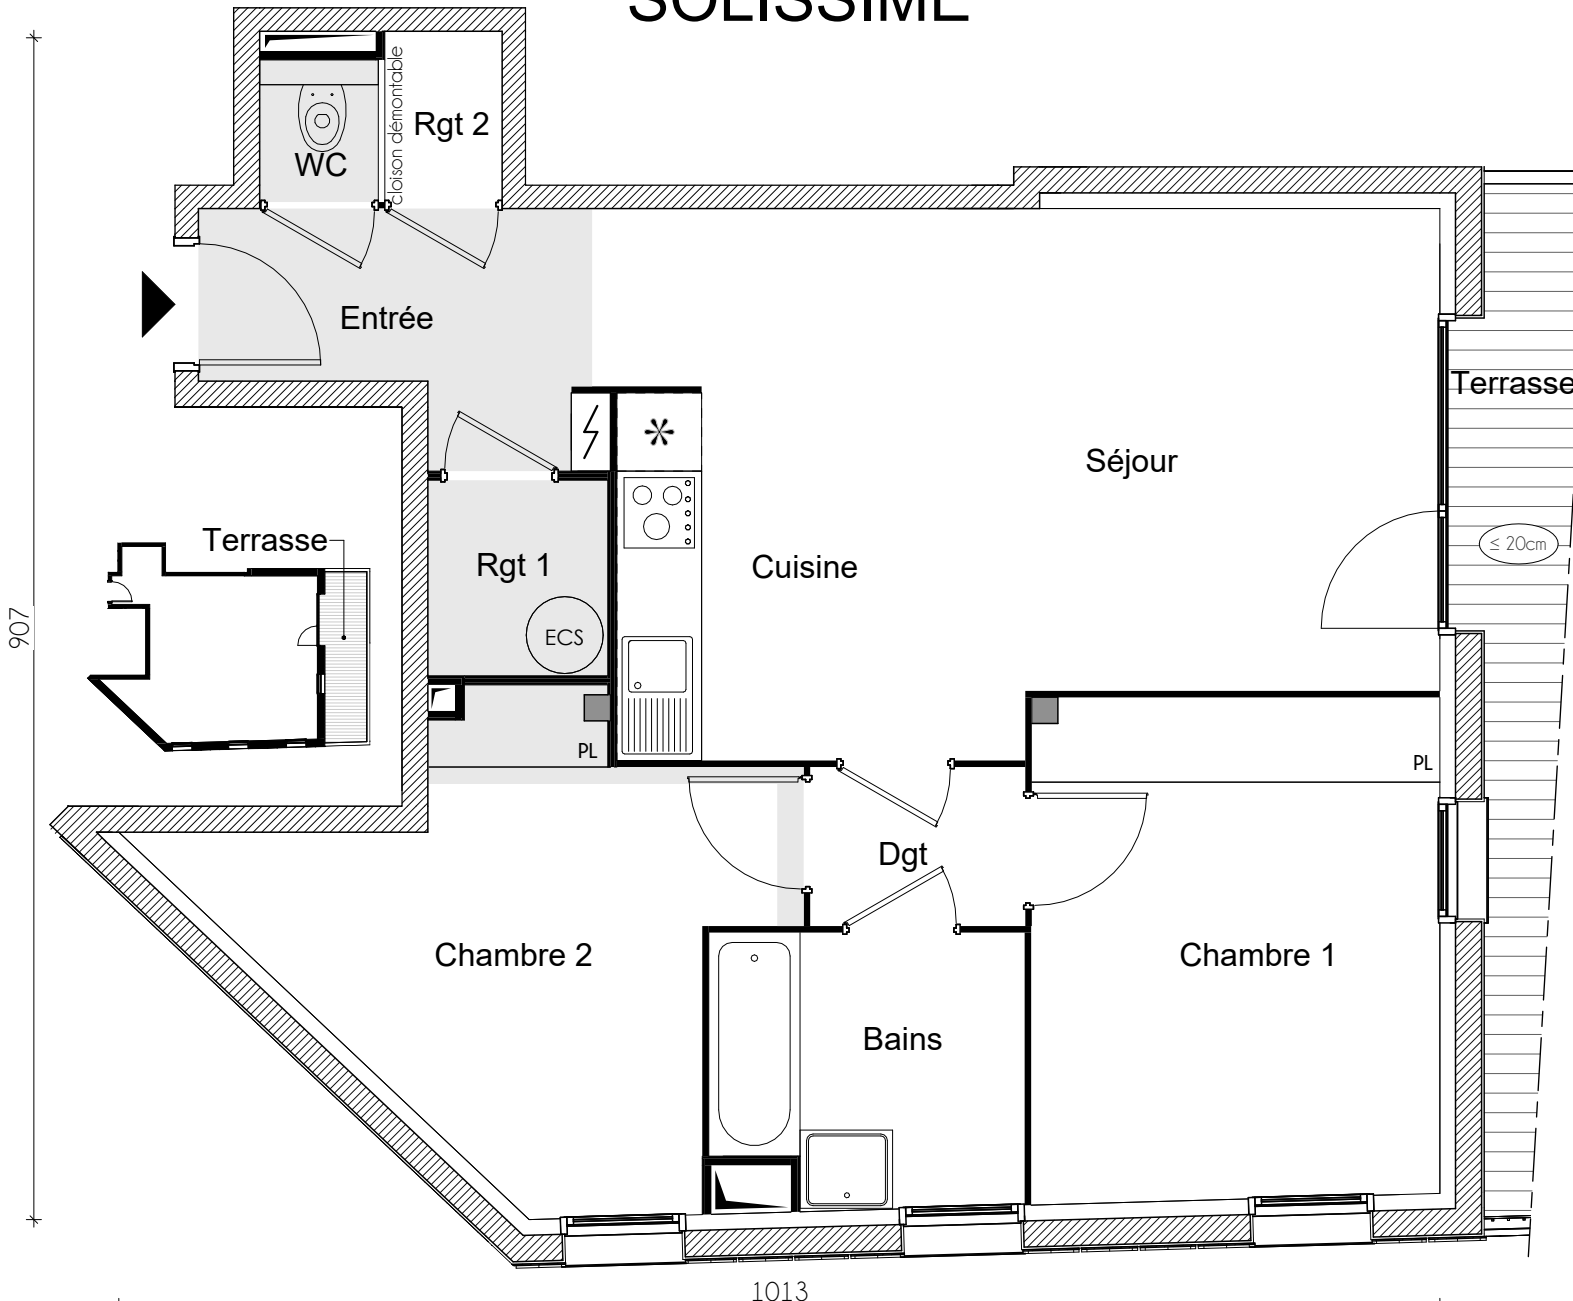

SOLISSIME

Appartement n°	05
Type	T3
Niveau	1er Etage
Entrée + Séjour + Cuisine	30.02 m ²
Dégagement	2.01 m ²
Chambre 1	12.02 m ²
Chambre 2	11.34 m ²
Bains	4.85 m ²
WC	0.99 m ²
Rangement 1	2.07 m ²
Rangement 2	1.18 m ²
Surface habitable	64.48 m²
Terrasse	15.32 m ²
<small>La surface des pièces comprend la surface des placards</small>	