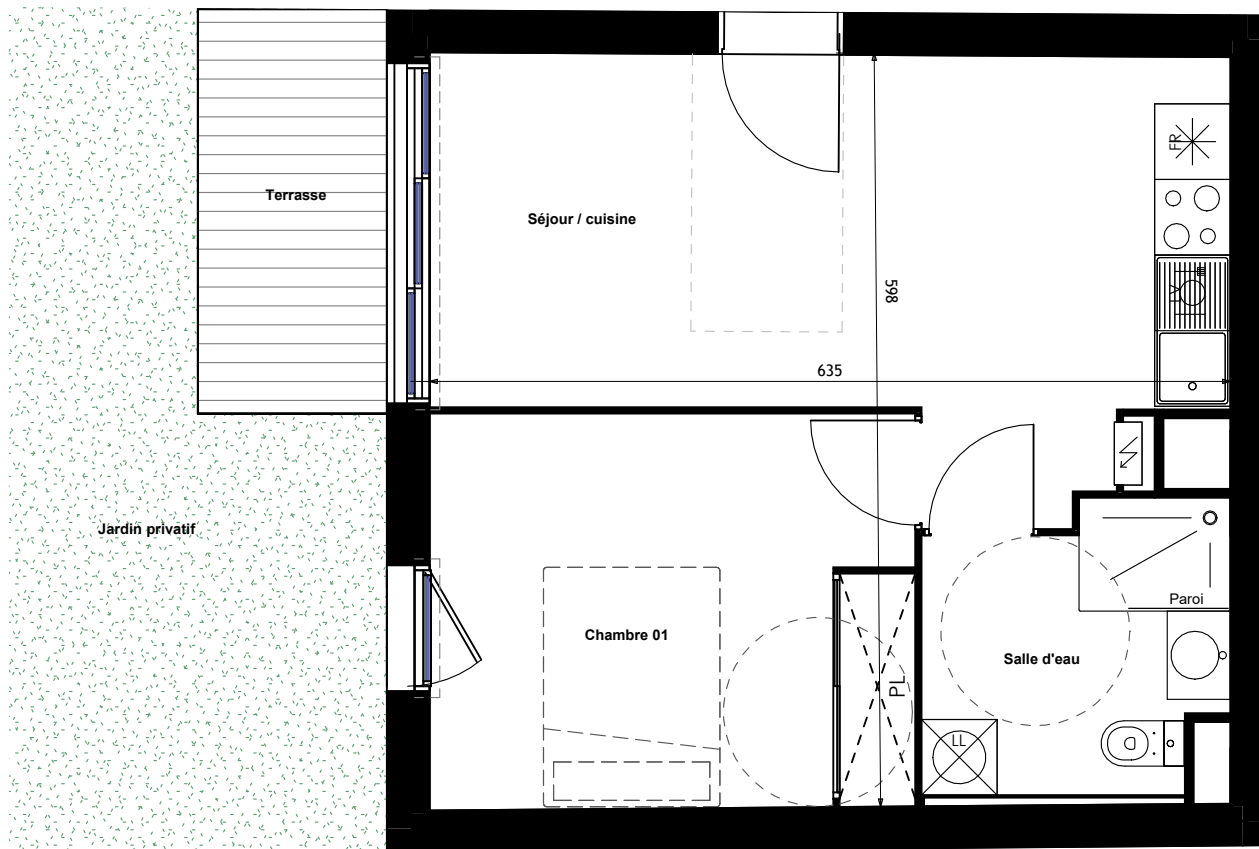

Résidence Prélude

6 ter rue Idrac - 31000 Toulouse

Apt N°01 - RDC

PREMIUM PROMOTION

Apt N°01 - T2 - RDC - EVOLUTIF

Surfaces habitables en m ²		Surfaces annexes en m ²	
Séjour / cuisine	19.2	Jardin privatif	16.0
Chambre 01	12.0	Terrasse	4.8
Salle d'eau	5.2		
Total habitable	36.4 m²	Total annexes	20.8 m²

NOTA : Les surfaces habitables pourront varier en fonction d'impératifs techniques et d'épaisseurs d'isolants. La société se réserve le droit d'apporter des modifications qui seraient dues à des impératifs d'ordre techniques ou administratif. L'ensemble des soffites, retombées de poutres et volets roulants peuvent ne pas être indiqués sur les plans.