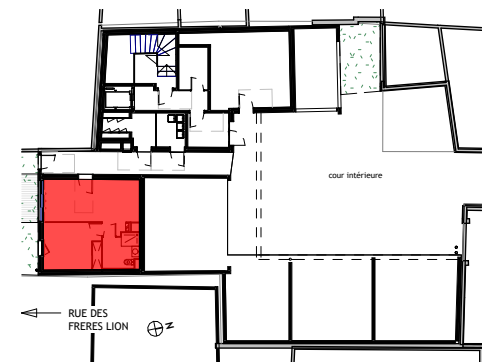

Résidence Prélude

6 ter rue Idrac - 31000 Toulouse

Apt N°01 - RDC

PREMIUM PROMOTION

Apt N°01 - T2 - RDC - EVOLUTIF

Surfaces habitables en m ²		Surfaces annexes en m ²	
Séjour / cuisine	19.2	Jardin privatif	16.0
Chambre 01	12.0	Terrasse	4.8
Salle d'eau	5.2		
Total habitable	36.4 m²	Total annexes	20.8 m²

NOTA : Les surfaces habitables pourront varier en fonction d'impératifs techniques et d'épaisseurs d'isolants. La société se réserve le droit d'apporter des modifications qui seraient dues à des impératifs d'ordre techniques ou administratif. L'ensemble des soffites, retombées de poutres et volets roulants peuvent ne pas être indiqués sur les plans.