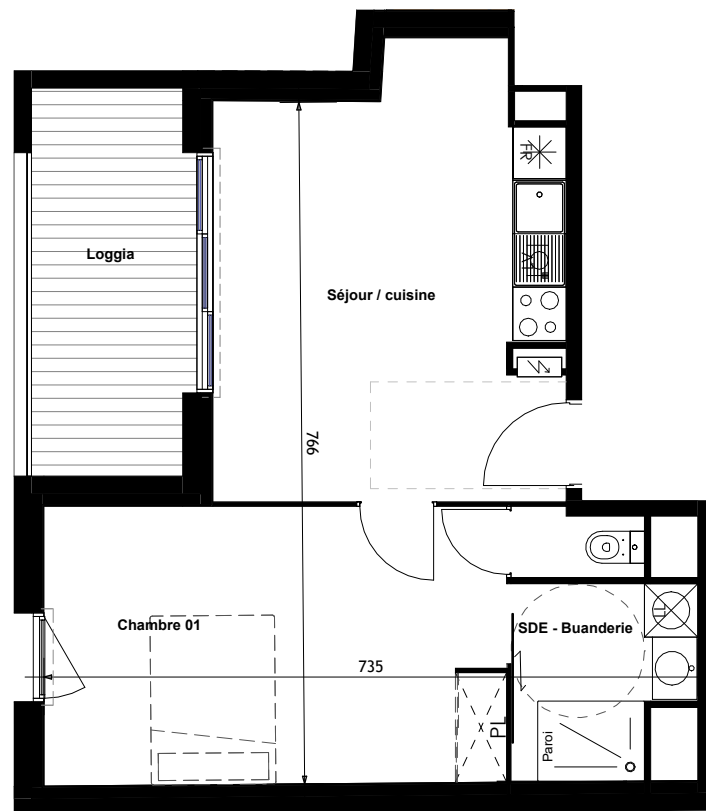

Résidence Prélude

6 ter rue Idrac - 31000 Toulouse

Apt N°04 - Etage 1

NOTA : Les surfaces habitables pourront varier en fonction d'impératifs techniques et d'épaisseurs d'isolants. La société se réserve le droit d'apporter des modifications qui seraient dues à des impératifs d'ordre techniques ou administratif. L'ensemble des soffites, retombées de poutres et volets roulants peuvent ne pas être indiqués sur les plans.

PREMIUM PROMOTION

Apt N°04 - T2 - Etage 1 - EVOLUTIF

Surfaces habitables en m ²		Surfaces annexes en m ²	
Séjour / cuisine	18,5	Loggia	7,4
Chambre 01	16,2		
SDE - Buanderie	4,1		
Total habitable	38,8 m²	Total annexes	7,4 m²