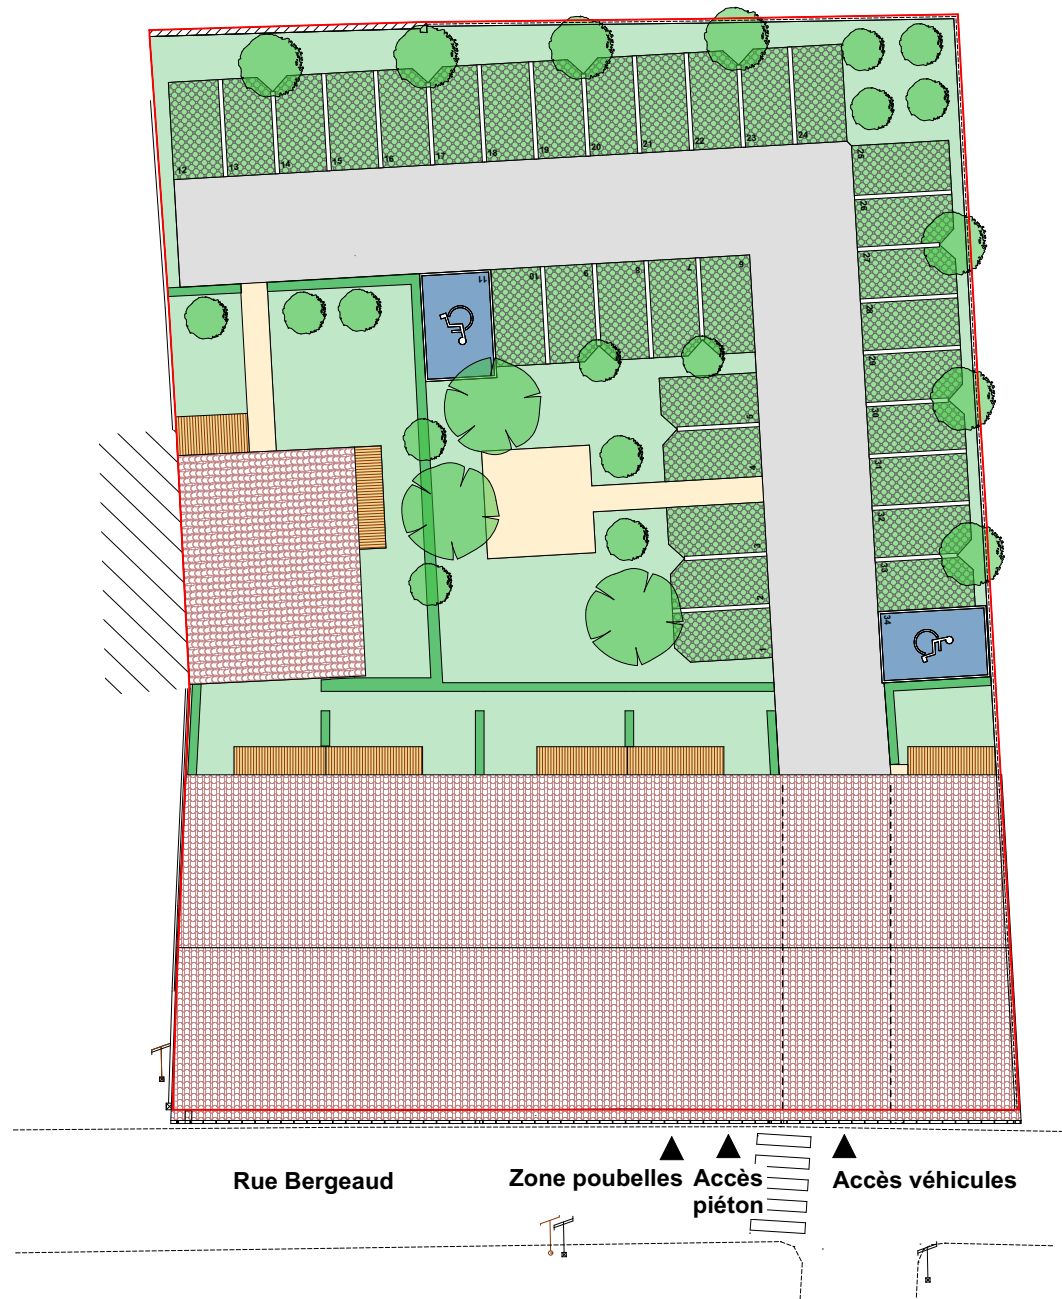

# Confidence

Groupe  Cailleau

— *signe votre habitat* —

MAÎTRE D'OUVRAGE

**SCI Confidence**

4 impasse Henri Pitot · BP 65036  
31033 Toulouse Côte Pavée Cédex 5  
Tél. : 05.62.47.06.06  
Fax : 05.62.47.03.12

RÉSIDENCE

**Confidence**

15 rue Bergeaud  
31600 Seysses

**PLAN DE MASSE**

Des modifications ou des aménagements de détails nécessités pour des raisons d'ordre technique ou administratif pourront être apportés aux plans.  
Une différence maximale de 5 % par rapport aux dimensions et de 5 % par rapport aux surfaces sera considérée comme acceptable.