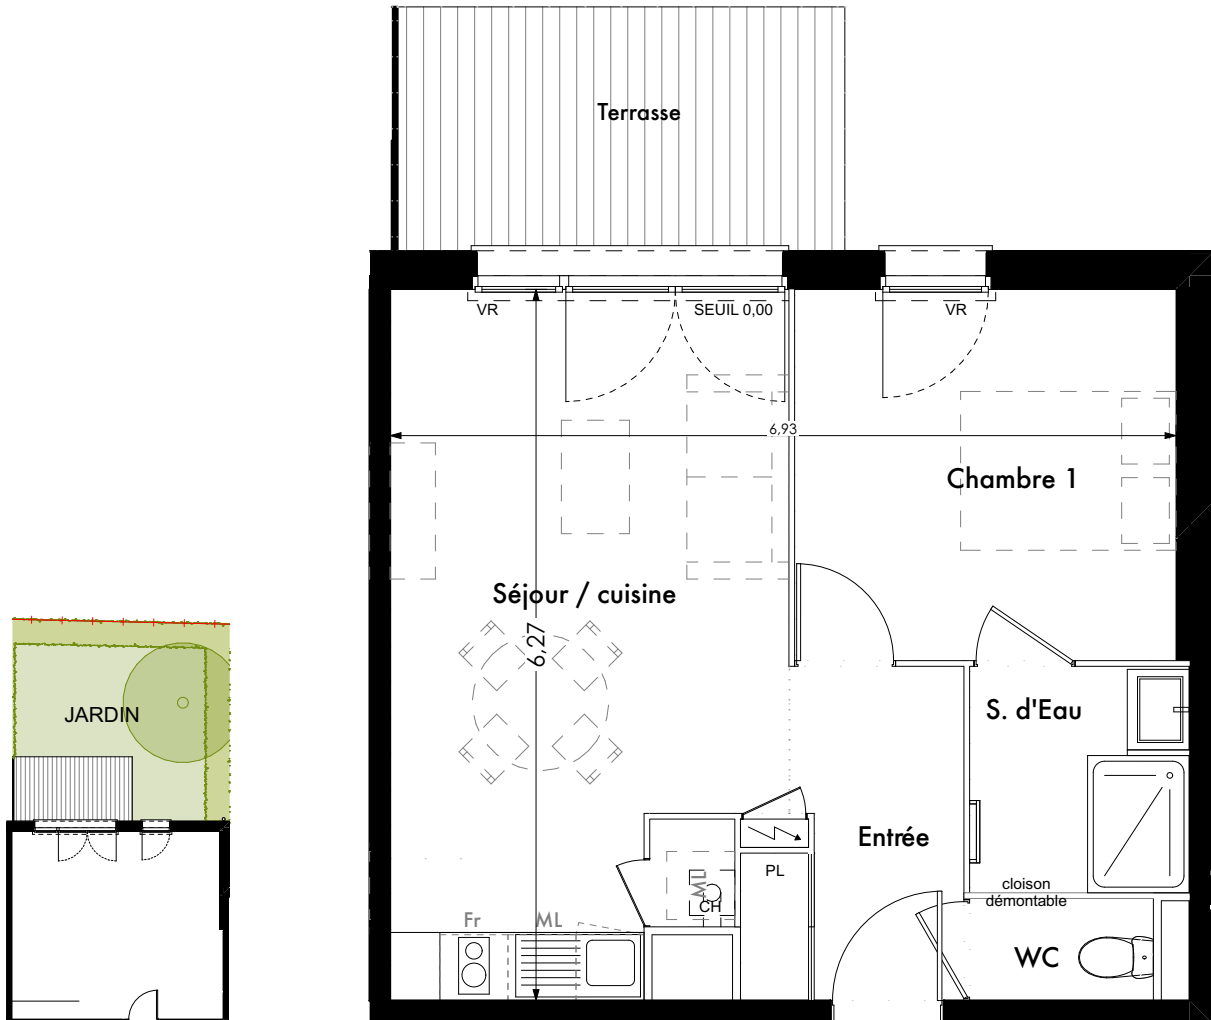

RÉSIDENCE VILLA
REGIANI

FAUX PLAFOND OU SOFFITE

BÂTIMENT A
N°A002-T2- REZ- DE- JARDIN

Entrée + Pl.	5,02 m ²
WC	1,46 m ²
Séjour / cuisine	20,74 m ²
Chambre 1	11,01 m ²
S. d'Eau	3,85 m ²
TOTAL	42,08 m²
Terrasse	8,49 m ²
Jardin privatif (environ)	39,49 m ²