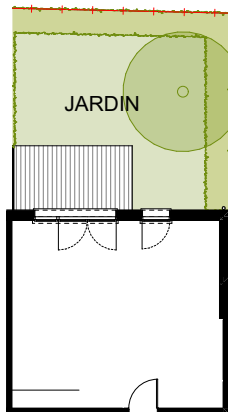

RÉSIDENCE VILLA
REGIANI

FAUX PLAFOND OU SOFFITE

BÂTIMENT A
N°A002-T2- REZ- DE- JARDIN

Entrée + Pl.	5,02 m ²
WC	1,46 m ²
Séjour / cuisine	20,74 m ²
Chambre 1	11,01 m ²
S. d'Eau	3,85 m ²
TOTAL	42,08 m²
Terrasse	8,49 m ²
Jardin privatif (environ)	39,49 m ²