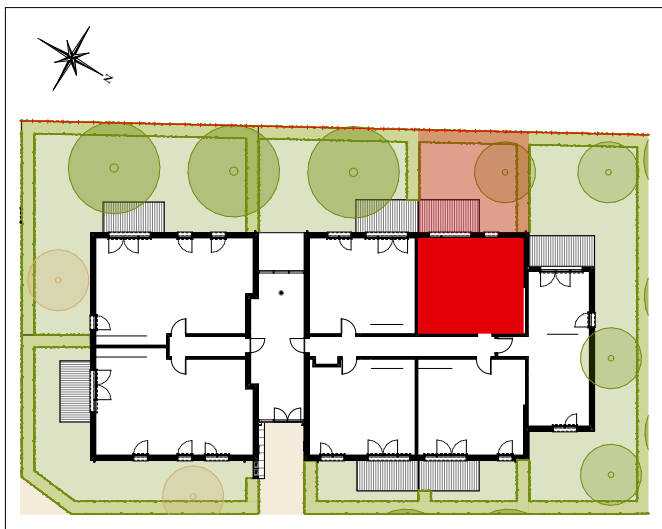

RÉSIDENCE VILLA
REGIANI

FAUX PLAFOND OU SOFFITE

BÂTIMENT A
N°A002-T2- REZ- DE- JARDIN

Entrée + Pl.	5,02 m ²
WC	1,46 m ²
Séjour / cuisine	20,74 m ²
Chambre 1	11,01 m ²
S. d'Eau	3,85 m ²
TOTAL	42,08 m²
Terrasse	8,49 m ²
Jardin privatif (environ)	39,49 m ²