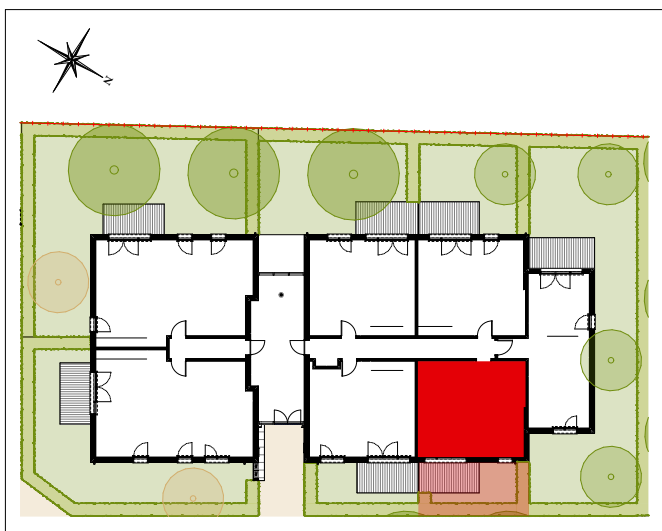

RÉSIDENCE VILLA
REGIANI

 FAUX PLAFOND OU SOFFITE

BÂTIMENT A
N°A004-T2- REZ- DE- JARDIN

Entrée + Pl.	5,02 m ²
S. d'Eau	5,03 m ²
WC	1,46 m ²
Séjour / cuisine	20,70 m ²
Chambre 1	11,01 m ²
TOTAL	43,22 m²
Terrasse	7,90 m ²
Jardin privatif (environ)	17,40 m ²