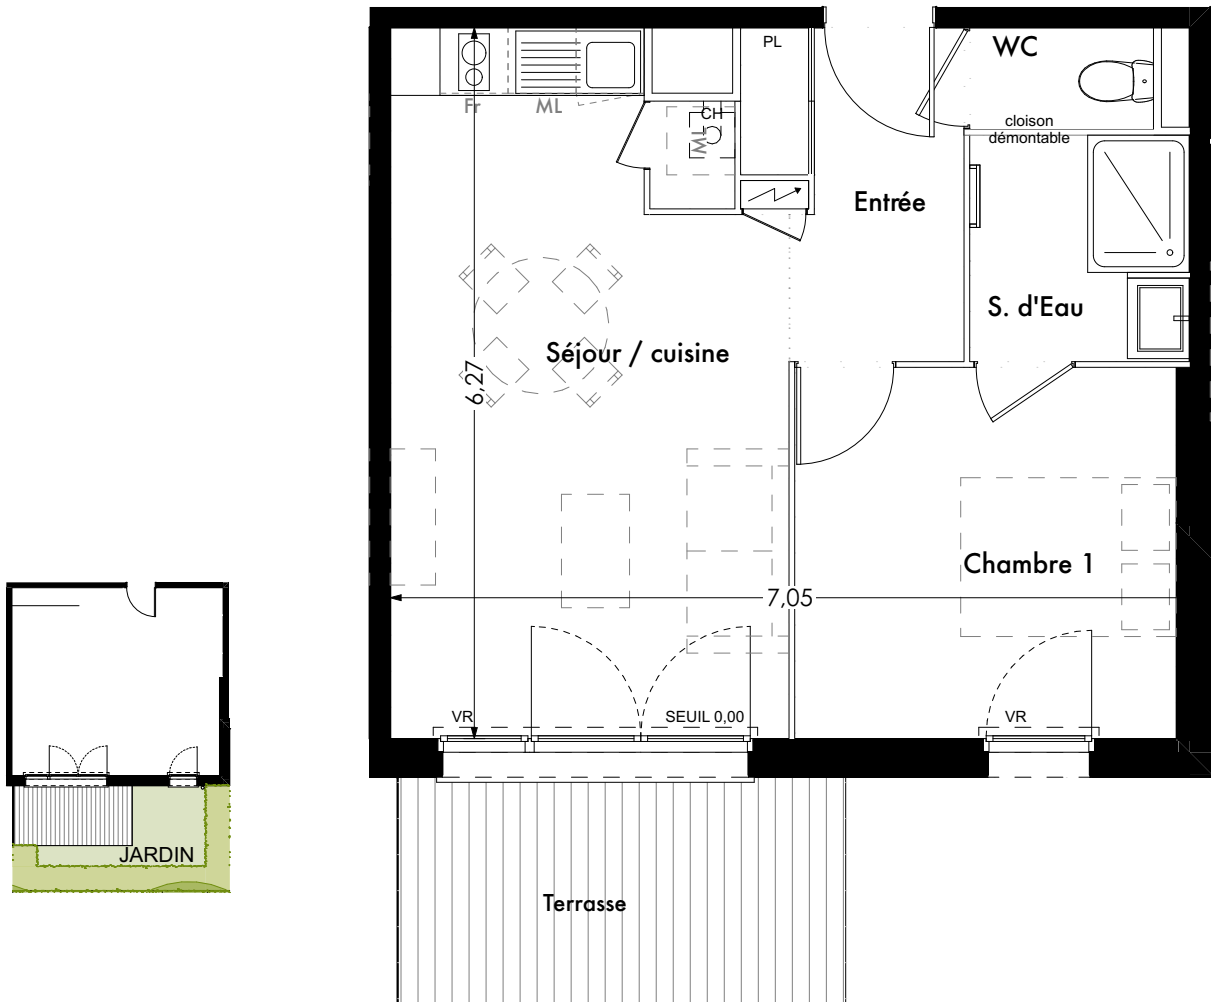

RÉSIDENCE VILLA
REGIANI

 FAUX PLAFOND OU SOFFITE

BÂTIMENT A
N°A004-T2- REZ- DE- JARDIN

Entrée + Pl.	5,02 m ²
S. d'Eau	5,03 m ²
WC	1,46 m ²
Séjour / cuisine	20,70 m ²
Chambre 1	11,01 m ²
TOTAL	43,22 m²
Terrasse	7,90 m ²
Jardin privatif (environ)	17,40 m ²